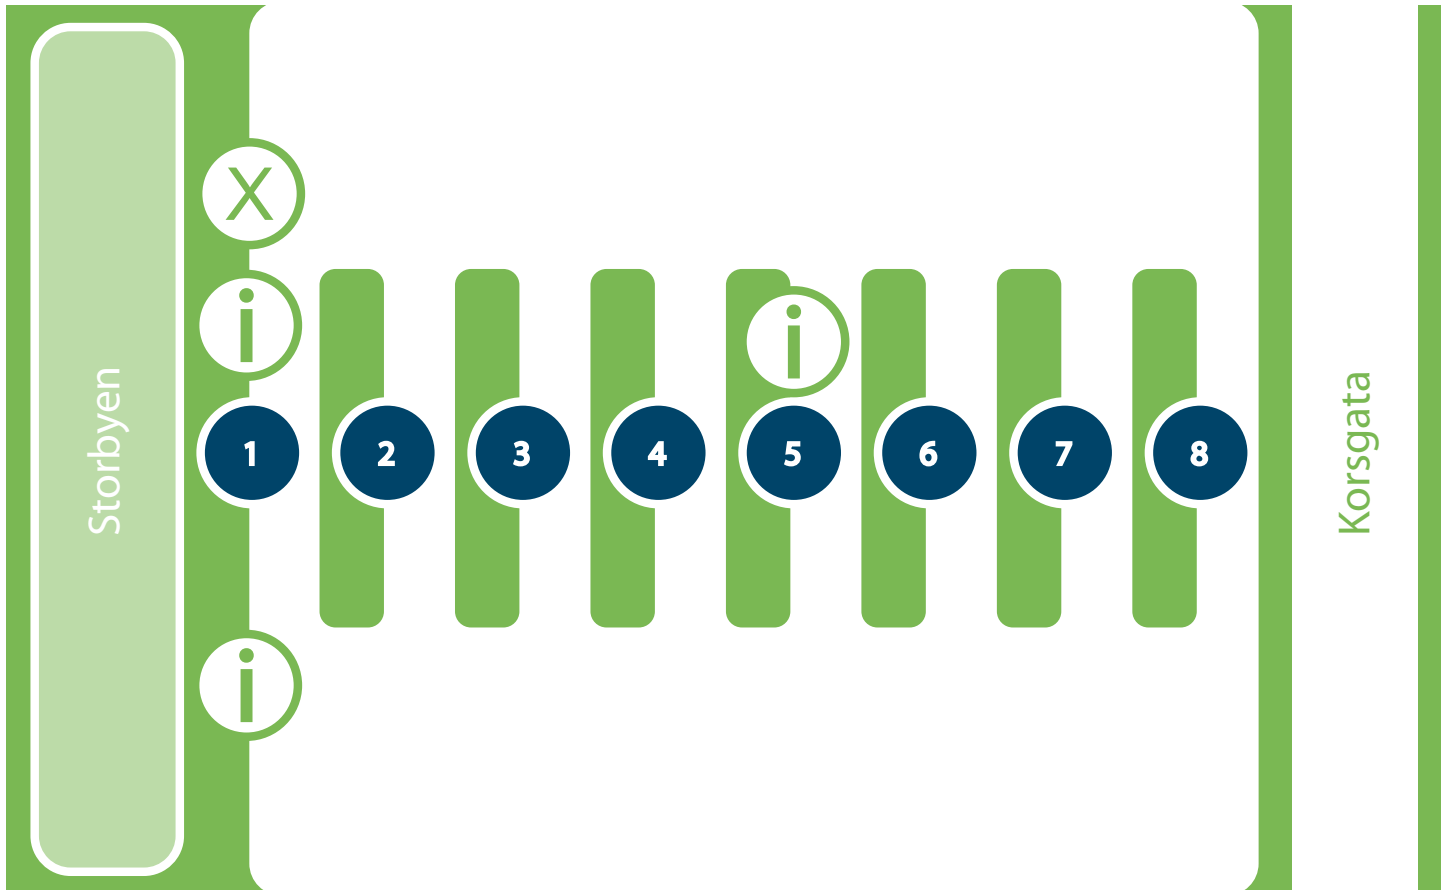

Sarpsborg Bussterminal

Dronningens gate

Roald Amundsens gate

Spor	Rute	Sted	Spor	Rute	Sted	Spor	Rute	Sted
● 1	206	Rakkestad-Mysen	● 5	201	Ullerøy	● 7	202	Hafslundsøy-Varteig
	400	Halden-Moss		203	Ise		2403	Alvim-Brevik
	465	Askim		207	Bede-Surfellingen		2441	Kurland-Blessom
● 2	200	Glommaringen		210	Kvastebyen-Høysand		2444	Olsokveien-Svenskeberget
				212	Løkkevika	● 8	2201	Grevlingrute Alvim
● 3	2371	Tinlund/Opstad		213	Syverstad		2300	Grevlingrute Blessom
	2381	Øvre Tune		214	Tveter		2404	Grevlingrute Sentrum
	2450	Tindlund-Hauge-Fredrikstad	● 6	204	Ringrute Øst-Vest		2420	Grevlingrute Opsund
	2460	Hannestad Øst-Fredrikstad		2406	Grevlingrute Sentrum Øst		2430	Grevlingrute Råkil
● 4	Linje 3	TIMEkspresen Strömstad-Halden-Sarpsb.-Moss-Oslo						