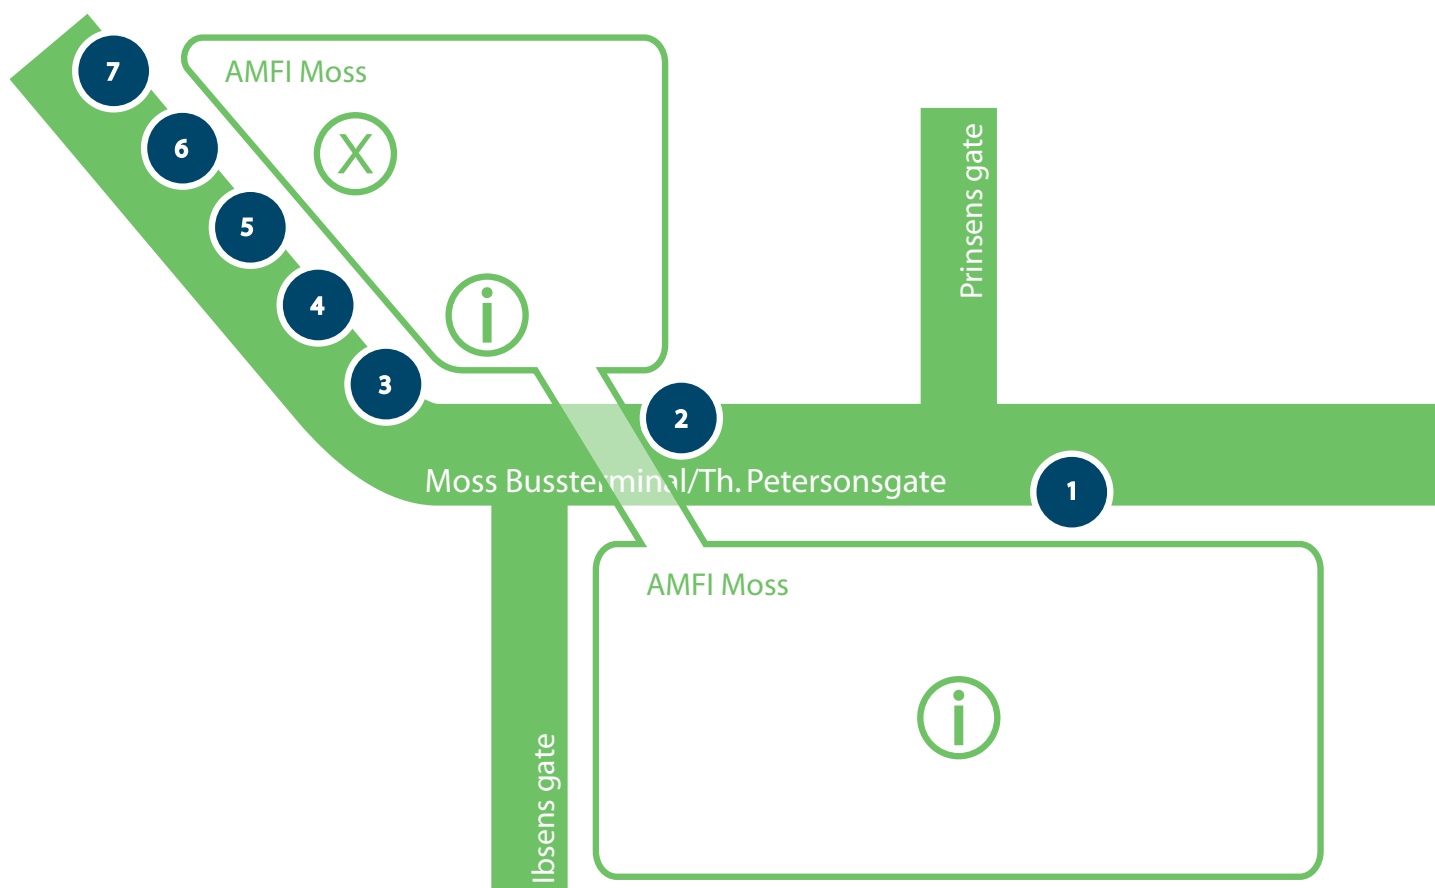

# Moss Bussterminal

## Bybusser

Spor	Rute	Sted
● 1	411	Nøkkeland-Skredderåsen-Sjøhagen
	412	Sykehuset-Mosseporten-Solgårdskog
	413	Øreåsen
	414	Ekholt
● 2	415	Tronvik-Framnes
	416	Orkerød
	417	Refsnes

## Langruter/Regionale ruter

Spor	Rute	Sted
● 3	403	mot Larkollen.
	408	mot Nes
● 4	404	mot Saltnes.
	580	mot Våler-Svinndal
● 5	406	mot Årefjorden-Fuglevik.
	473	mot Elvestad-Askim
	931	mot Øståsen-Son-Deør-Hølen-Vestby
● 6	400	mot Sarpsborg-Halden
	316	mot Rygge-Råde-Solli-Fredrikstad
● 7	100	mot Fredrikstad-Halden

Her finner du informasjon om de neste bussavgangene med planlagt avgangstid for alle bussene og faktisk avgangstid for bybussene (sanntid). Bybussene har også sanntid ved avgangssted. Dette betyr at du lett kan se når neste bybuss faktisk ankommer Moss Bussterminal.