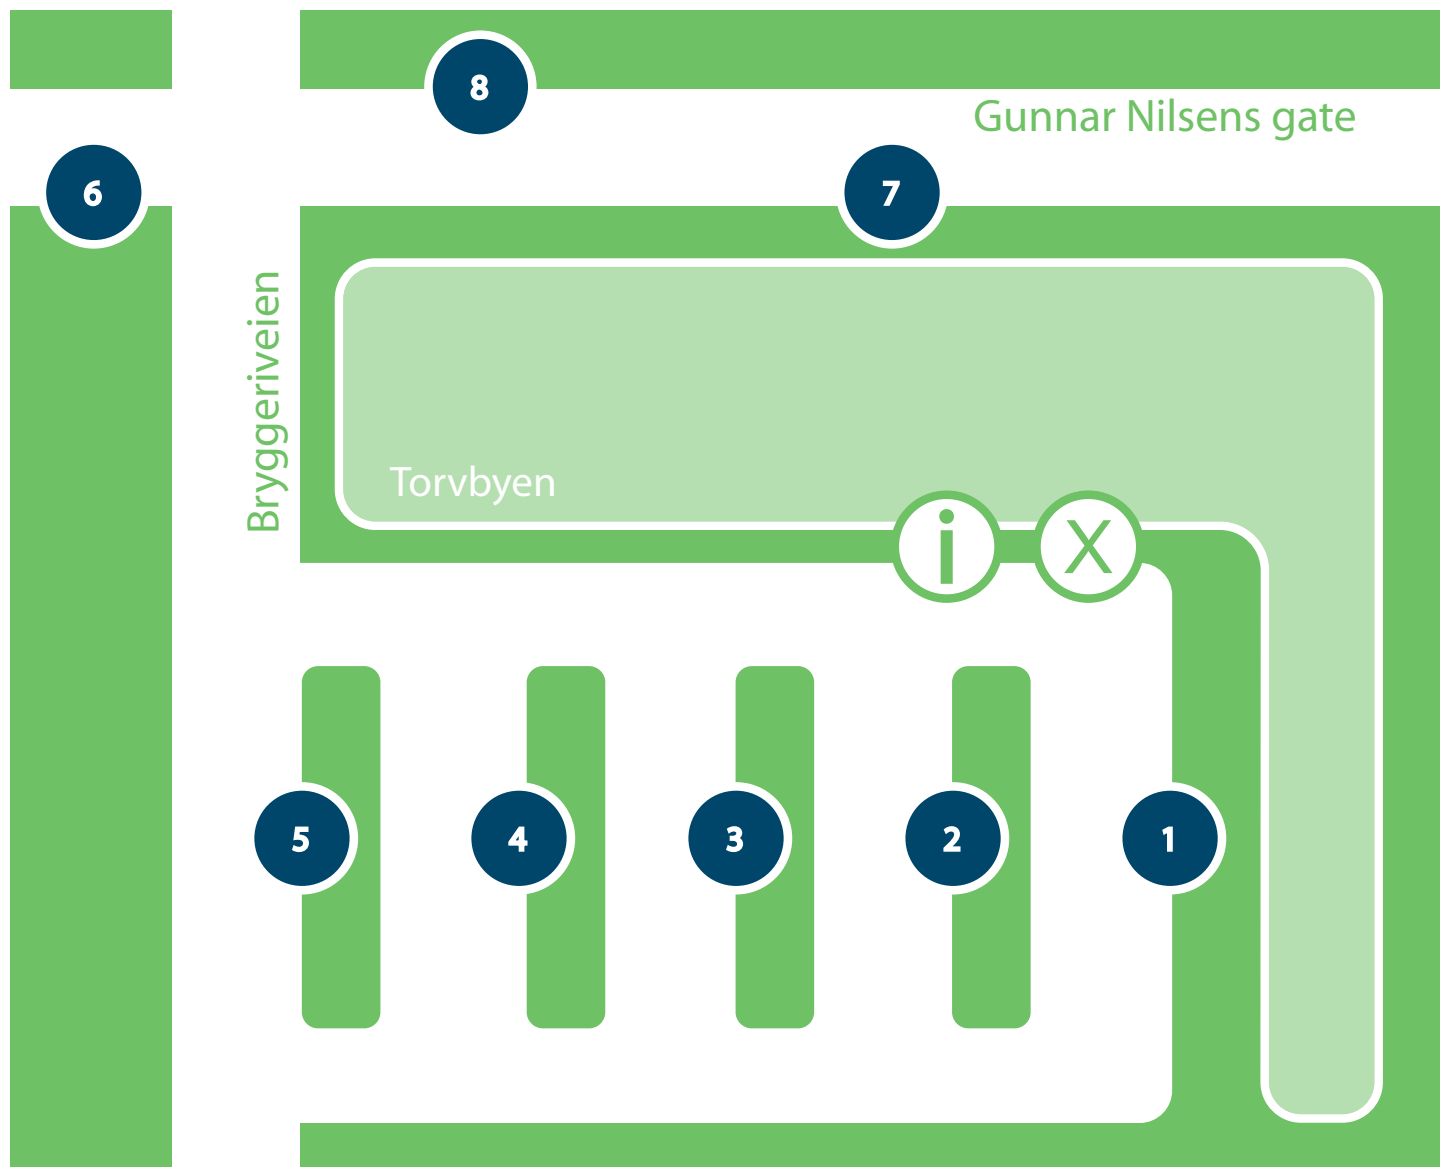

Fredrikstad Bussterminal

Spor Rute Sted

● 1	200	Glommaringen Rv. 111
	355	Lisleby-Leie-Trara
	356	Trara-Leie-Lisleby
● 2	357.1	Bergby-Skjærviken
	357.2	Sellebakk-Skjærviken
	358	Lundheim-Kjølbergskogen
	359	Begby-Moen
	361	Moum Lokal
	362	Torsnes
● 3	200	Glommaringen Rv. 109
	2450	Tindlund-Sarpsborg
	2460	Hannestad Øst
	F11	Flybusssekspresen <i>Oslo lufthavn</i>
● 4	363	Tangen-Kjøkøy
	364	Glombo-Langøya
	365	Skjærhalden
	366	Vesterøy

Spor Rute Sted

● 5	372	Engelsviken-Lervik
	373	Saltnes-Tomb
	334	Valleåsen
	316	Solli-Råde-Moss
Linje 6		TIMEkspresen <i>Skjærhalden-Oslo</i>
● 6	350	Riisløkka-Gluppe
	353	Oredalen
	369	Bjørndalen (kl. 0900-1400)
● 7	100	Råde-Moss
	301	Gressvik-Vikerkilen
	302	Gressvik-Vikane
	302B	Kjenne
	303	Gressvik-Rødstoppen
	351	Veum
	353	Mot Oredalen (kun kl. 0750)
		Flybuss <i>Moss lufthavn Rygge</i>
	370	Flybåt-bussen <i>Tønsberg-Torp</i>

Spor Rute Sted

● 8	100	Halden
	350	Kongsten/Gluppe mot Kongsten
	353	Kongsten/Oredalen mot Kongsten
	367	Svenskeberget/Veidegrenda
	368	Kringsjå
	369	Svenskeberget
	369	Lahellemoen (kl. 0915-1315)

De fleste avganger mot jernbanen går fra spor 8.